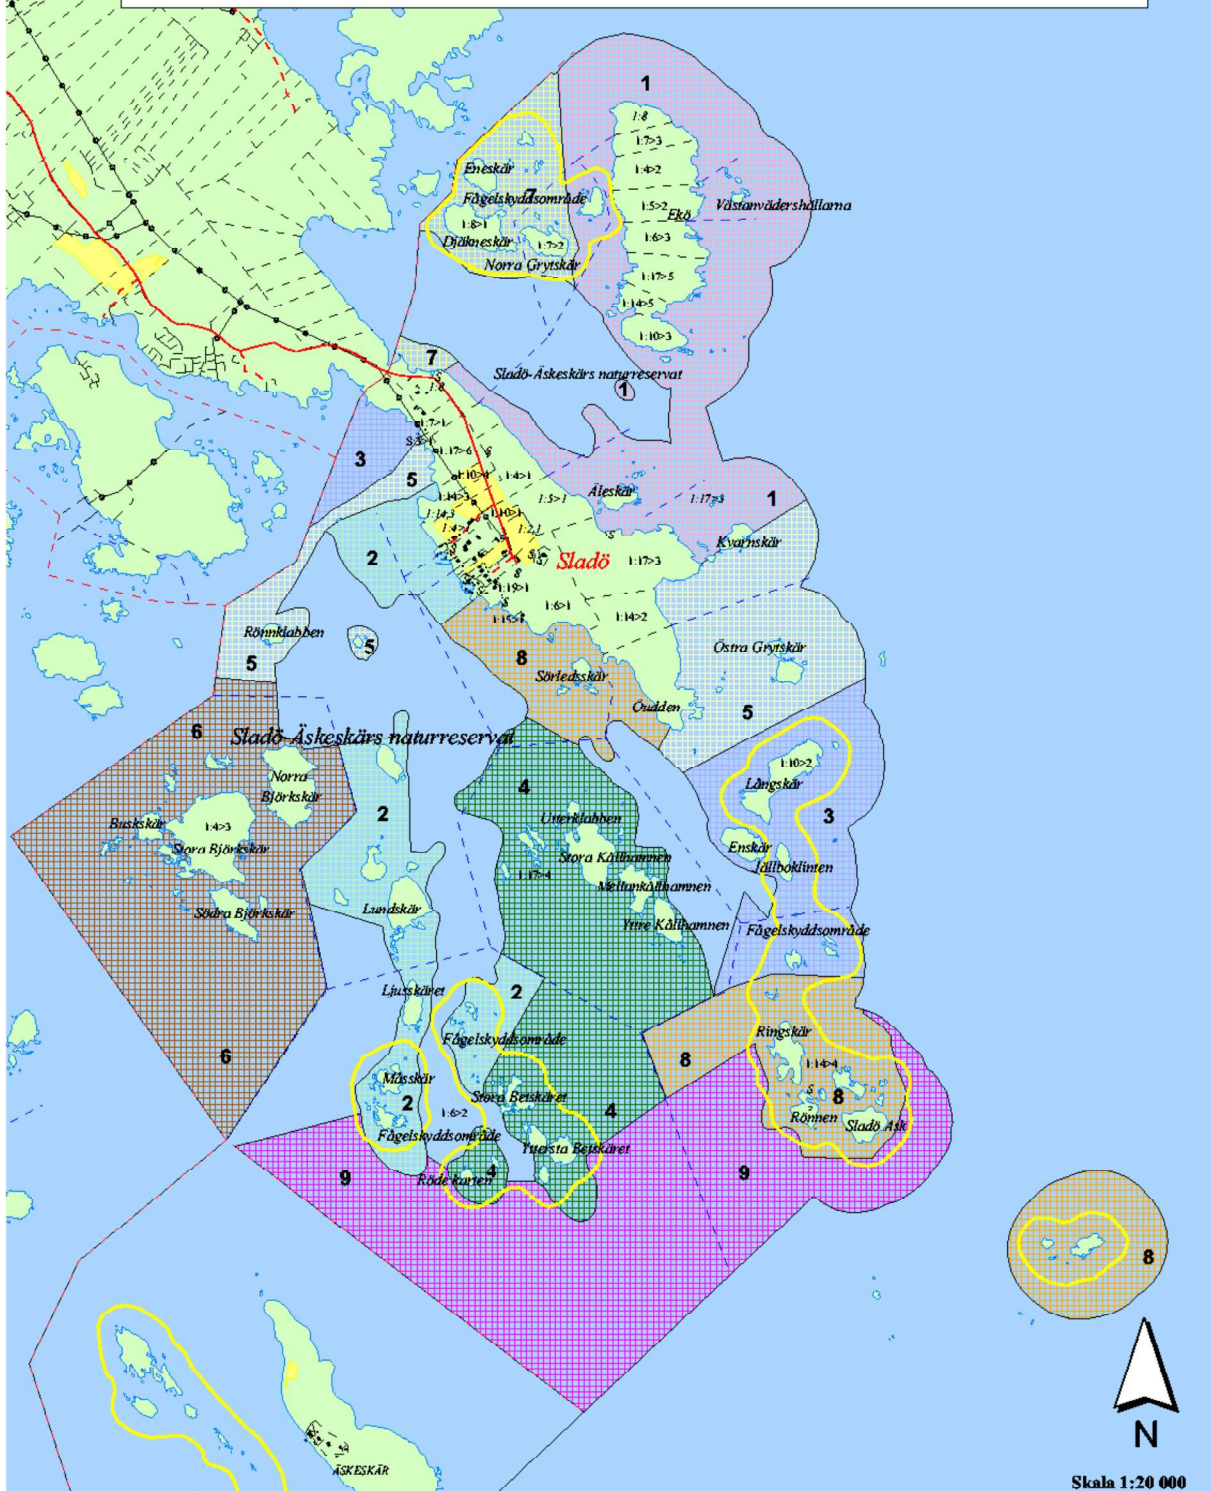

Sladö fiskevårdsområde, fiskevatten

1:2, 1/4 1:14, 1/8 1:10, 1/8

Sladö fiskevårdsområde, fiskevatten

1:4, 1/8 1:5, 1/8 1:6, 1/8 1:7, 1/16 1:8, 1/16